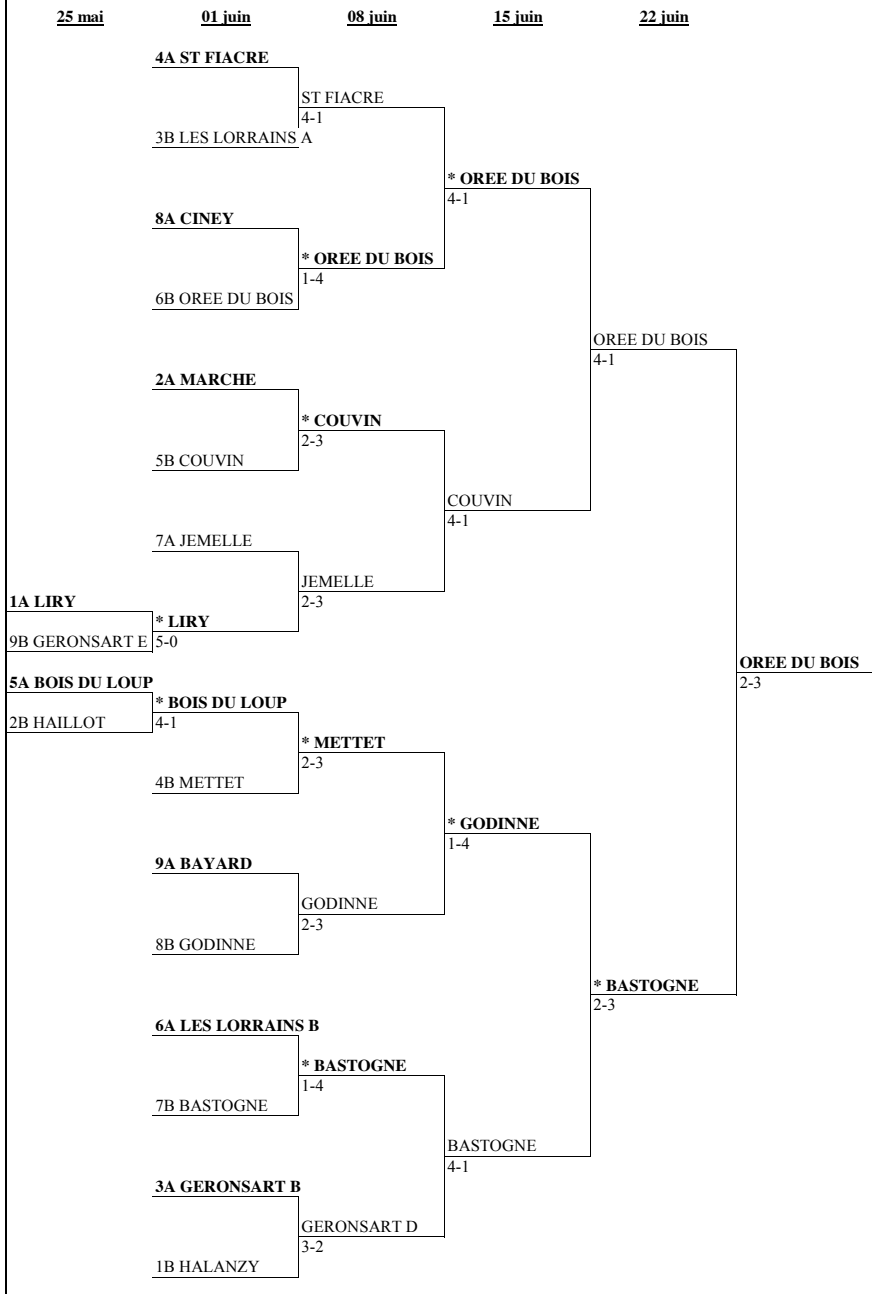

J.G 12 DIV II