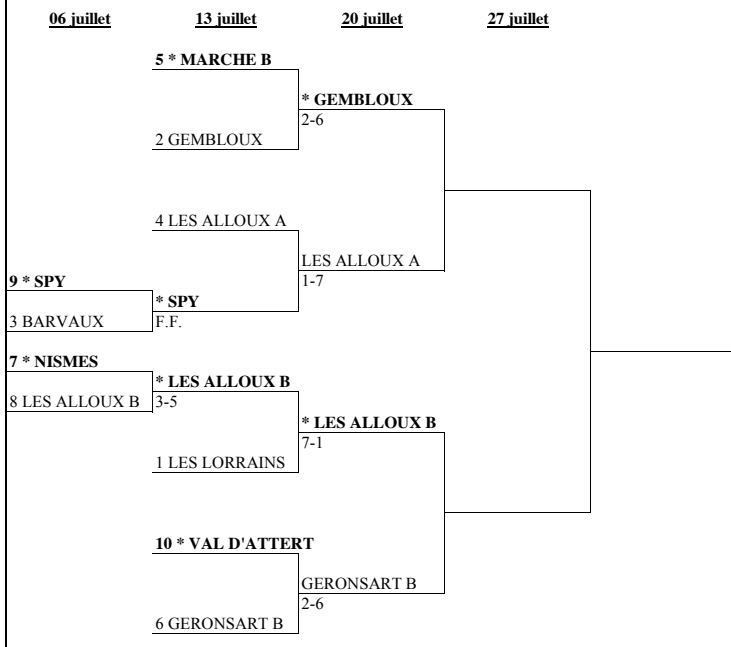

MESSIEURS 35 DIV II