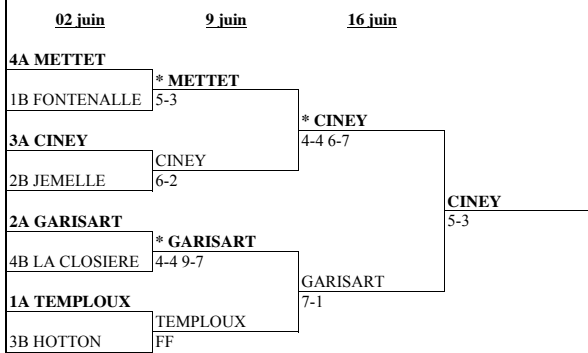

MESSIEURS VII (6/3)		
02 juin	9 juin	16 juin
4A BASTOGNE		
1B LES LORRAINS	* LES LORRAINS 5-7	
3A MUSSON		* LA LIGNE 5-7
2B LA LIGNE	LA LIGNE 3-9	
2A TABORA B		TABORA 5-7
4B HALANZY B	* HALANZY B 5-7	
1A TABORA A		TABORA A 2-10
3B HALANZY A	TABORA A 12-0	

MESSIEURS II (4/2)		
02 juin	9 juin	
2A OHEY		
1B WALTZING	* OHEY 5-3	
1A GERONSART		OHEY 6-2
2B LA BRUYERE	GERONSART 4-4 7-6	

MESSIEURS III (4/2)

MESSIEURS IV (4/2)

MESSIEURS V (4/2)

MESSEURS VI (4/2)

<u>02 juin</u>	<u>9 juin</u>	<u>16 juin</u>	<u>23 juin</u>
	4A MARCHÉ		
	1B ARLON A	MARCHÉ FF	
5A RHISNES	* RHISNES		RHISNES 5-3
6B GERONSART	5-3	* RHISNES	
3A OREE DU BOIS	OREE DU BOIS	5-3	
2B LA BRUYERE A	5-3		LA BRUYERE 5-3
2A GEMBLOUX	* HAILLOT		
3B HAILLOT	3-5	* LA BRUYERE	
6A LA BRUYERE B	LA BRUYERE B	1-7	
4B ARLON B	5-3	* LA BRUYERE	
	1A HALANZY		* LA BRUYERE 3-5
	5B NATHAM	HALANZY 6-2	