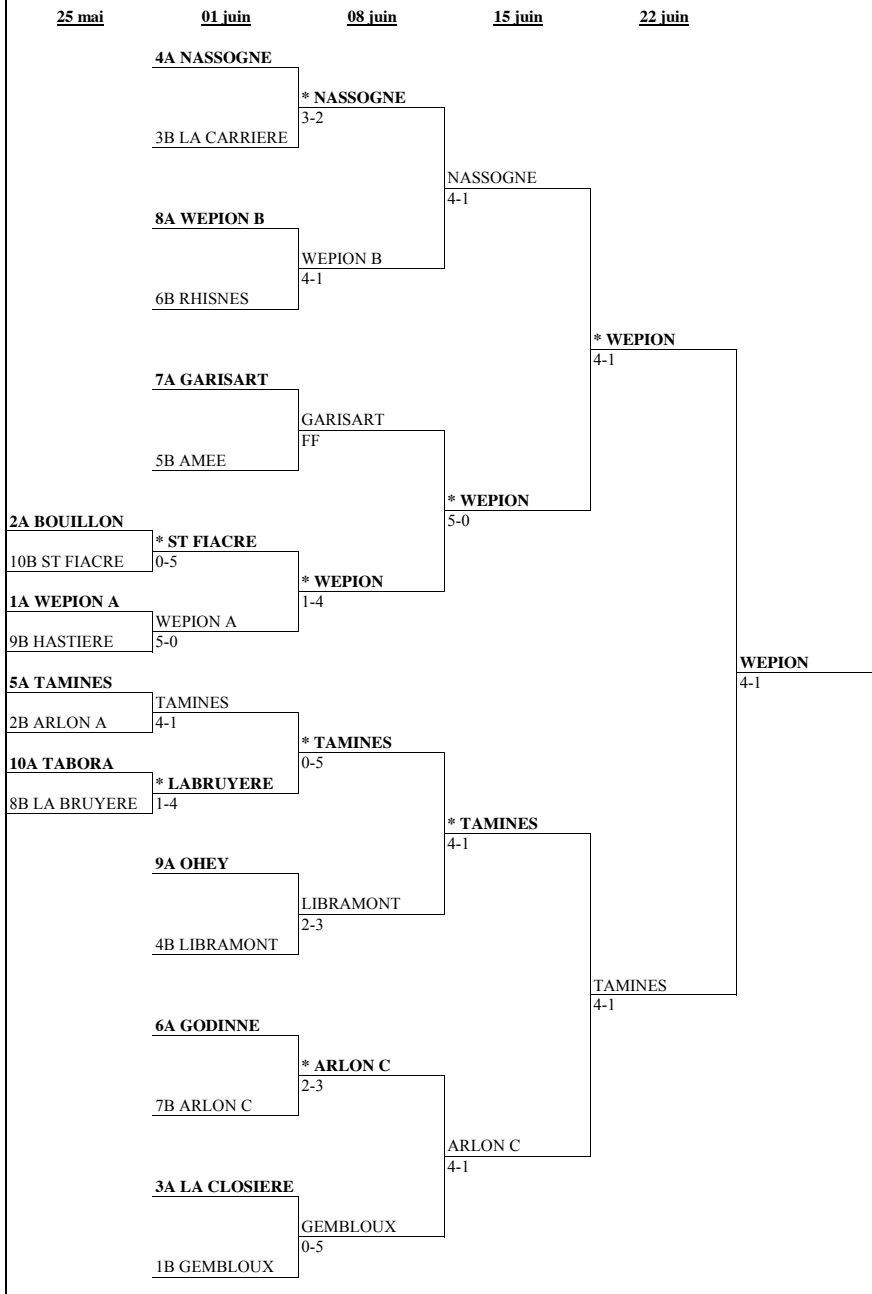

J.G 16 DIV III