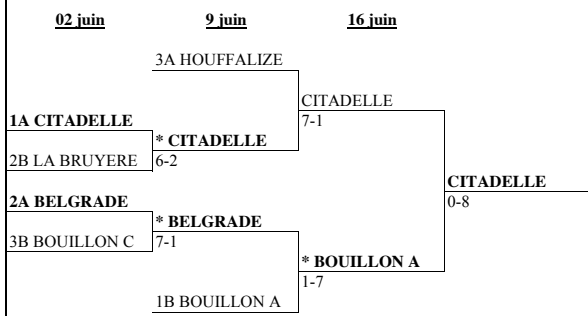

MESSIEURS III (4/2)