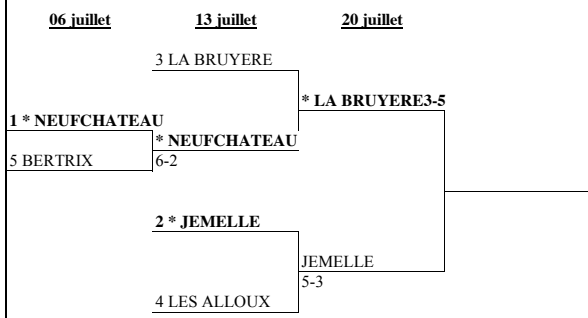

MESSIEURS 35 DIV I