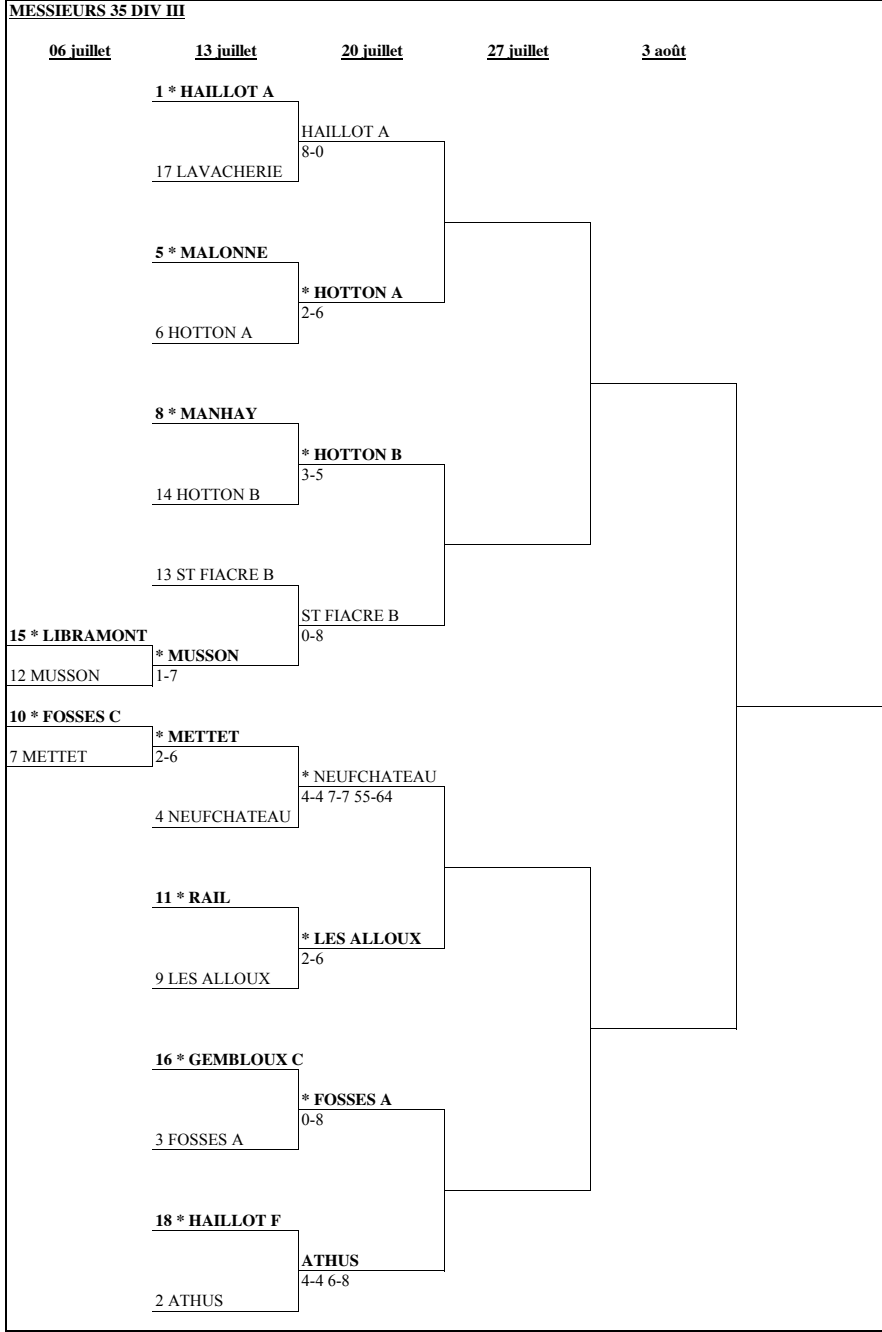

MESSEURS 35 DIV III

06 juillet

13 juillet

20 juillet

27 juillet

3 août

1 * HAILLOT A

17 LAVACHERIE

HAILLOT A
8-0

5 * MALONNE

6 HOTTON A

* HOTTON A
2-6

8 * MANHAY

14 HOTTON B

* HOTTON B
3-5

13 ST FIACRE B

ST FIACRE B
0-8

15 * LIBRAMONT

12 MUSSON

* MUSSON
1-7

10 * FOSSES C

7 METTET

* METTET
2-6

4 NEUFCHATEAU

* NEUFCHATEAU
4-4 7-7 55-64

11 * RAIL

9 LES ALLOUX

* LES ALLOUX
2-6

16 * GEMBOUX C

3 FOSSES A

* FOSSES A
0-8

18 * HAILLOT F

2 ATHUS

ATHUS
4-4 6-8