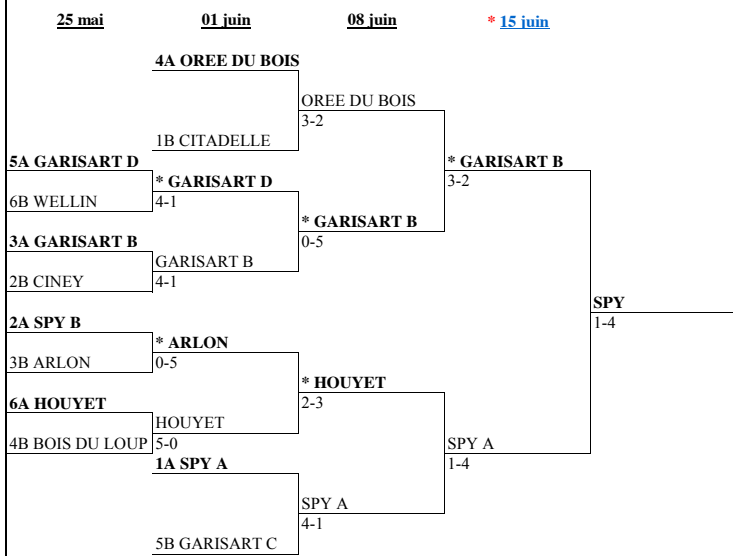

J.G. - 12 MID

*Avec l'accord des 2 capitaines, la journée du 15-06 peut être évitée et jouer la finale le 22-06.