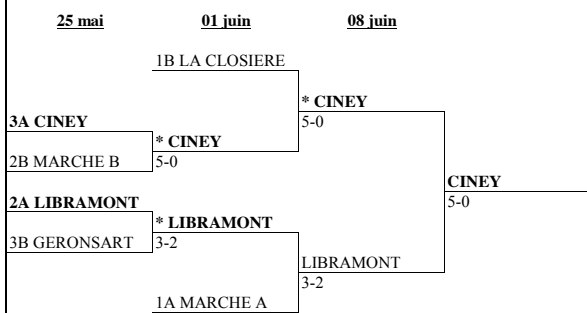

J.G. 14 DIV III

<u>25 mai</u>	<u>01 juin</u>	<u>08 juin</u>	<u>15 juin</u>	<u>22 juin</u>
	1A ARLON			
		ARLON 4-1		
	4B MARCHE B			
			* ARLON 1-4	
	10A ST MARD			
13A CITADELLE		* CITADELLE 5-0		
7B NATHAM	* CITADELLE 5-0			
5A BERTRIX				* BERTRIX 2-3
12B OHEY	* BERTRIX 4-1			
9A WEPION		* BERTRIX 3-2		
8B GERONSART	WEPION 3-2			
6A BOIS DU LOUP			BERTRIX 3-2	
2B HOTTON	* BOIS DU LOUP 5-0			
3A LES LORRAINS A		BOIS DU LOUP 5-0		
11B LA LIGNE	LES LORRAINS A 3-2			
4A JEMELLE				MARCHE 0-3
5B LIBRAMONT	JEMELLE 4-1			
8A LES LORRAINS B		* JEMELLE 0-5		
3B GEMBLOUX	* GEMBLOUX 1-4			
2A MARCHE A			* MARCHE A 2-3	
10B GARISART	* MARCHE A 5-0			
12A MARCHE D		MARCHE A 5-0		
13B LA CLOSIERE	MARCHE D 3-2			
7A SOMME LEUZE				MARCHE A 5-0
9B LA BRUYERE	* LA BRUYERE 1-4			
		* VIRTON 2-3		
	1B VIRTON			
			OREE DU BOIS 1-4	
	11A OREE DU BOIS			
		OREE DU BOIS 4-1		
	6B ST FIACRE			

J.G. 12 DIV I

<u>25 mai</u>	<u>01 juin</u>
1A ARLON A	
	* ARLON A 5-0
2B ARLON B	
	LES LORRAINS 1-4
2A LES LORRAINS	
	LES LORRAINS 4-1
1B GERONSART	

J.G 12 DIV II

J.G. - 12 MID

*Avec l'accord des 2 capitaines, la journée du 15-06 peut être évitée et jouer la finale le 22-06.

**J.F. 16 DIV III**

J.F 14 DIV III * Avec l'accord des 2 capitaines, la journée du 15-06 peut être évitée et jouer la finale le 22-06.

J.F. - 12 DIV II

J.F. - 12 MID

J.G. 10 DIV I

15 juin	22 juin	23 juin	29 juin
	5 ARLON B		
	2 GARISART	GARISART 0-4	
	4 MARCHE C		* GARISART 0-4
9 ARLON C	* LA BRUYERE B	* LA BRUYERE B	
3 LA BRUYERE B	1-3	0-4	
7 BARVAUX			GARISART 4-0
8 LA BRUYERE D	* LA BRUYERE D		
	1-3		
	1 MARCHE A	* MARCHE A	
		1-3	
	10 LA CLOSIERE		MARCHE A 3-1
		LA CLOSIERE	
	6 COUVIN B	2-2 5-3	