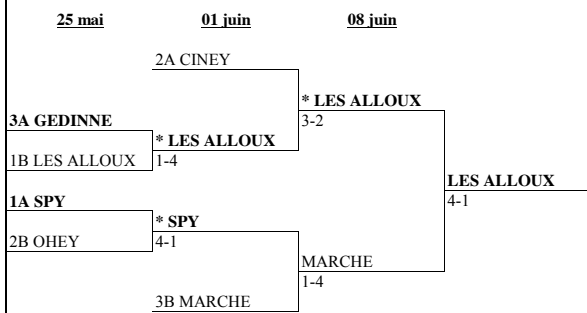

**J.F. 16 DIV III**

J.F 14 DIV III * Avec l'accord des 2 capitaines, la journée du 15-06 peut être évitée et jouer la finale le 22-06.

J.F. - 12 DIV II

J.F. - 12 MID

J.G. 10 DIV I

15 juin	22 juin	23 juin	29 juin
	5 ARLON B		
	2 GARISART	GARISART 0-4	
	4 MARCHE C		* GARISART 0-4
9 ARLON C	* LA BRUYERE B	* LA BRUYERE B	
3 LA BRUYERE B	1-3	0-4	
7 BARVAUX			GARISART 4-0
8 LA BRUYERE D	* LA BRUYERE D		
	1-3		
	1 MARCHE A	* MARCHE A	
		1-3	
	10 LA CLOSIERE		MARCHE A 3-1
		LA CLOSIERE	
	6 COUVIN B	2-2 5-3	

J.F 10 DIV I

23 juin	29 juin
1 GODINNE	
3 LA BRUYERE	* LA BRUYERE 0-4
	ARLON 1-3
	2 ARLON

J.G. 9 DIV I

15 juin	22 juin	23 juin	29 juin
	1 ARLON		
8 BASTOGNE B		ARLON 0-4	
5 CITADELLE B	* CITADELE B		
	2-2 4-4 23-24		* CITADELLE C 4-0
14 CITADELLE E			
7 OREE DU BOIS	* OREE DU BOIS		
	1-3		
9 CITADELLE C		* CITADELLE C	
	CITADELLE C	0-4	
3 BASTOGNE	4-0		CITADELLE C 4-0
2 GERONSART			
10 BOIS DU LOUP	GERONSART 4-0		
11 JEMELLE C		* GERONSART	
	* LA CLOSIERE C	0-4	
12 LA CLOSIERE C	0-4		LA BRUYERE C 0-4
4 LA BRUYERE C			
6 ARLON B	* LA BRUYERE C		
	3-1		
		LA BRUYERE C	
	13 BERTRIX	4-0	