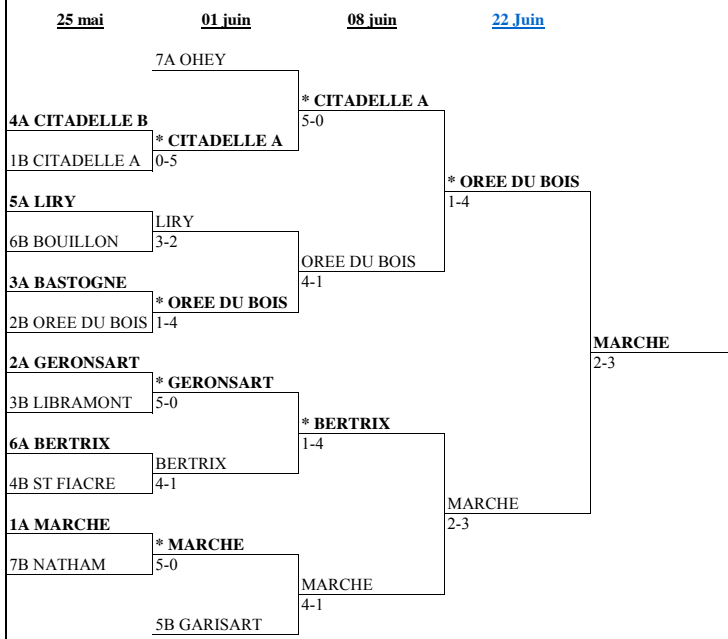

J.F 14 DIV III * Avec l'accord des 2 capitaines, la journée du 15-06 peut être évitée et jouer la finale le 22-06.