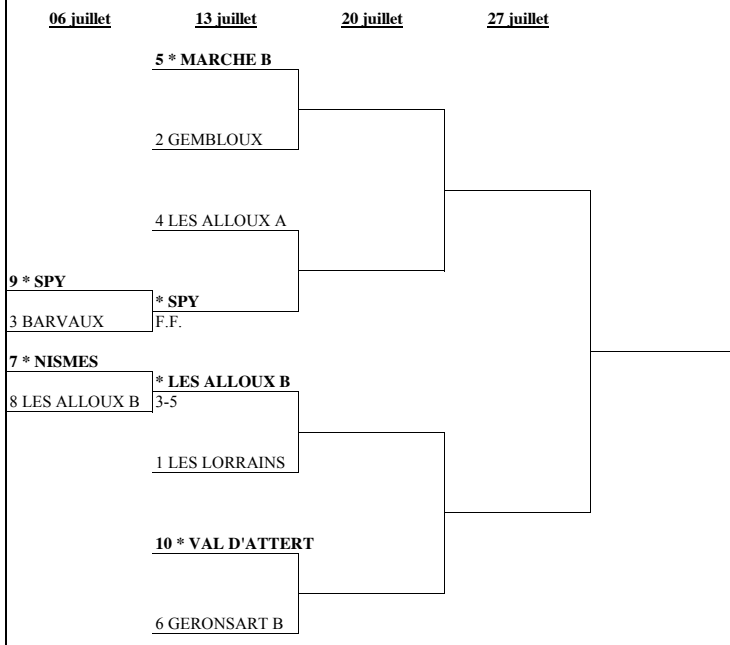

MESSIEURS 35 DIV II