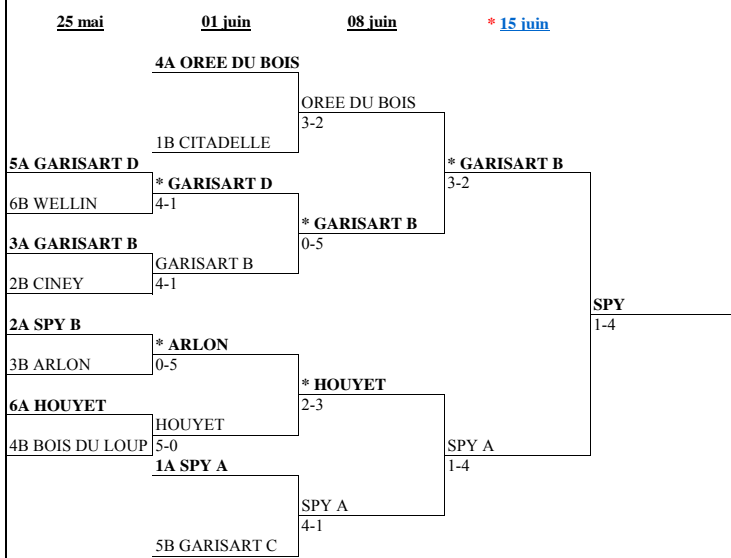

J.G. - 12 MID

*Avec l'accord des 2 capitaines, la journée du 15-06 peut être évitée et jouer la finale le 22-06.