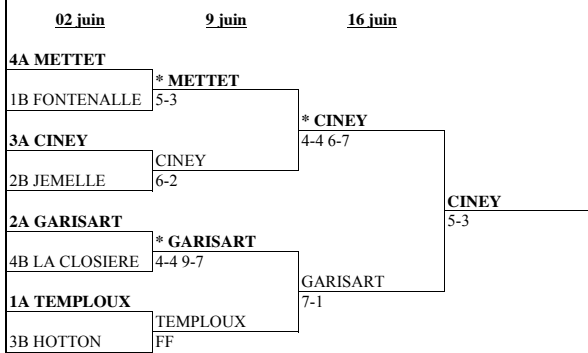

MESSIEURS VII (6/3)		
02 juin	9 juin	16 juin
4A BASTOGNE		
1B LES LORRAINS	* LES LORRAINS 5-7	
3A MUSSON		* LA LIGNE 5-7
2B LA LIGNE	LA LIGNE 3-9	
2A TABORA B		TABORA 5-7
4B HALANZY B	* HALANZY B 5-7	
1A TABORA A		TABORA A 2-10
3B HALANZY A	TABORA A 12-0	

MESSIEURS II (4/2)		
02 juin	9 juin	
2A OHEY		
1B WALTZING	* OHEY 5-3	
1A GERONSART		OHEY 6-2
2B LA BRUYERE	GERONSART 4-4 7-6	

MESSIEURS III (4/2)

MESSIEURS IV (4/2)

MESSIEURS V (4/2)

MESSEURS VI (4/2)

<u>02 juin</u>	<u>9 juin</u>	<u>16 juin</u>	<u>23 juin</u>
	4A MARCHÉ		
	1B ARLON A	MARCHÉ FF	
5A RHISNES	* RHISNES		RHISNES 5-3
6B GERONSART	5-3	* RHISNES	
3A OREE DU BOIS	OREE DU BOIS	5-3	
2B LA BRUYERE A	5-3		LA BRUYERE 5-3
2A GEMBLOUX	* HAILLOT		
3B HAILLOT	3-5	* LA BRUYERE	
6A LA BRUYERE B	LA BRUYERE B	1-7	
4B ARLON B	5-3	* LA BRUYERE	
	1A HALANZY		* LA BRUYERE 3-5
	5B NATHAM	HALANZY 6-2	

MESSEURS VII (4/2)

<u>02 juin</u>	<u>9 juin</u>	<u>16 juin</u>
4A JEMELLE	* GEMBLOUX	
1B GEMBLOUX	0-8	* GEMBLOUX
3A GODINNE	GODINNE	6-2
2B MANHAY	4-4 7-6	
2A NEUFCHATEAU	* NEUFCHATEAU	
4B GARISART	8-0	LES LORRAINS 3-5
1A LES LORRAINS	LES LORRAINS	4-4 7-8
3B HOUFFALIZE	7-1	