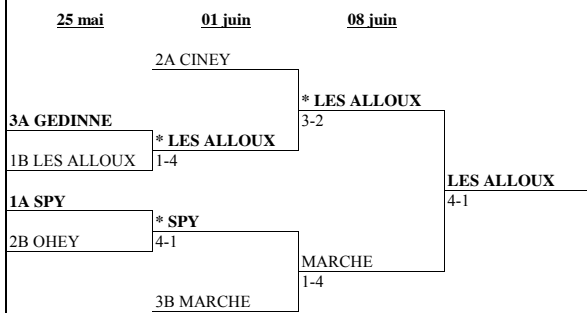

**J.F. 16 DIV III**

J.F 14 DIV III * Avec l'accord des 2 capitaines, la journée du 15-06 peut être évitée et jouer la finale le 22-06.

J.F. - 12 DIV II

J.F. - 12 MID

J.G. 10 DIV I

15 juin	22 juin	23 juin	29 juin
	5 ARLON B		
	2 GARISART	GARISART 0-4	
	4 MARCHE C		* GARISART 0-4
9 ARLON C	* LA BRUYERE B	* LA BRUYERE B	
3 LA BRUYERE B	1-3	0-4	
7 BARVAUX			GARISART 4-0
8 LA BRUYERE D	* LA BRUYERE D		
	1-3		
	1 MARCHE A	* MARCHE A	
		1-3	
	10 LA CLOSIERE		MARCHE A 3-1
		LA CLOSIERE	
	6 COUVIN B	2-2 5-3	