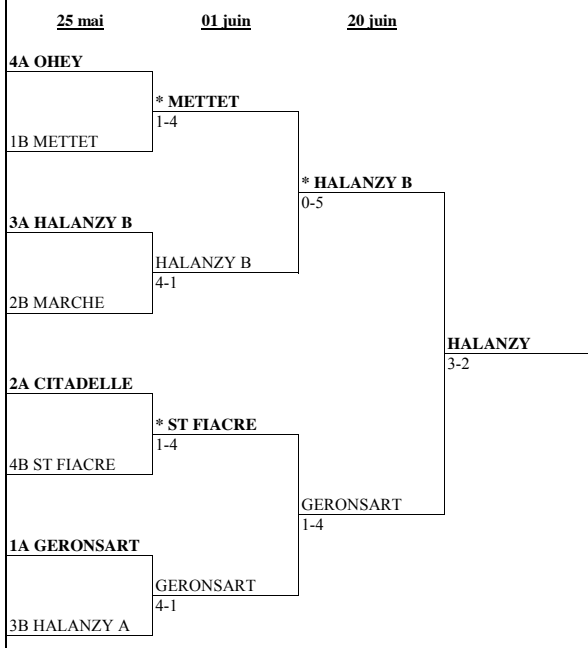

J.F. 16 DIV III