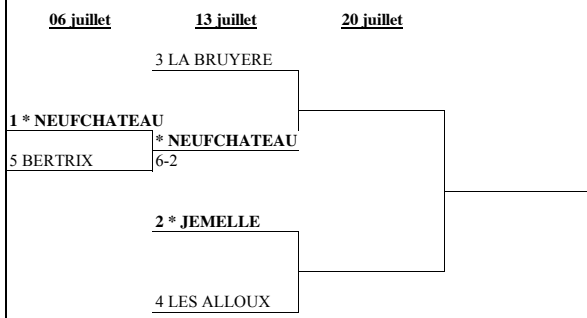

MESSIEURS 35 DIV I