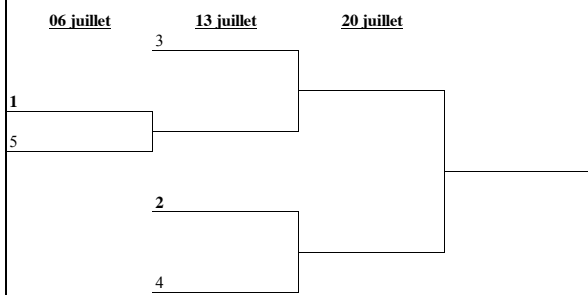

MESSEURS 35 DIV V