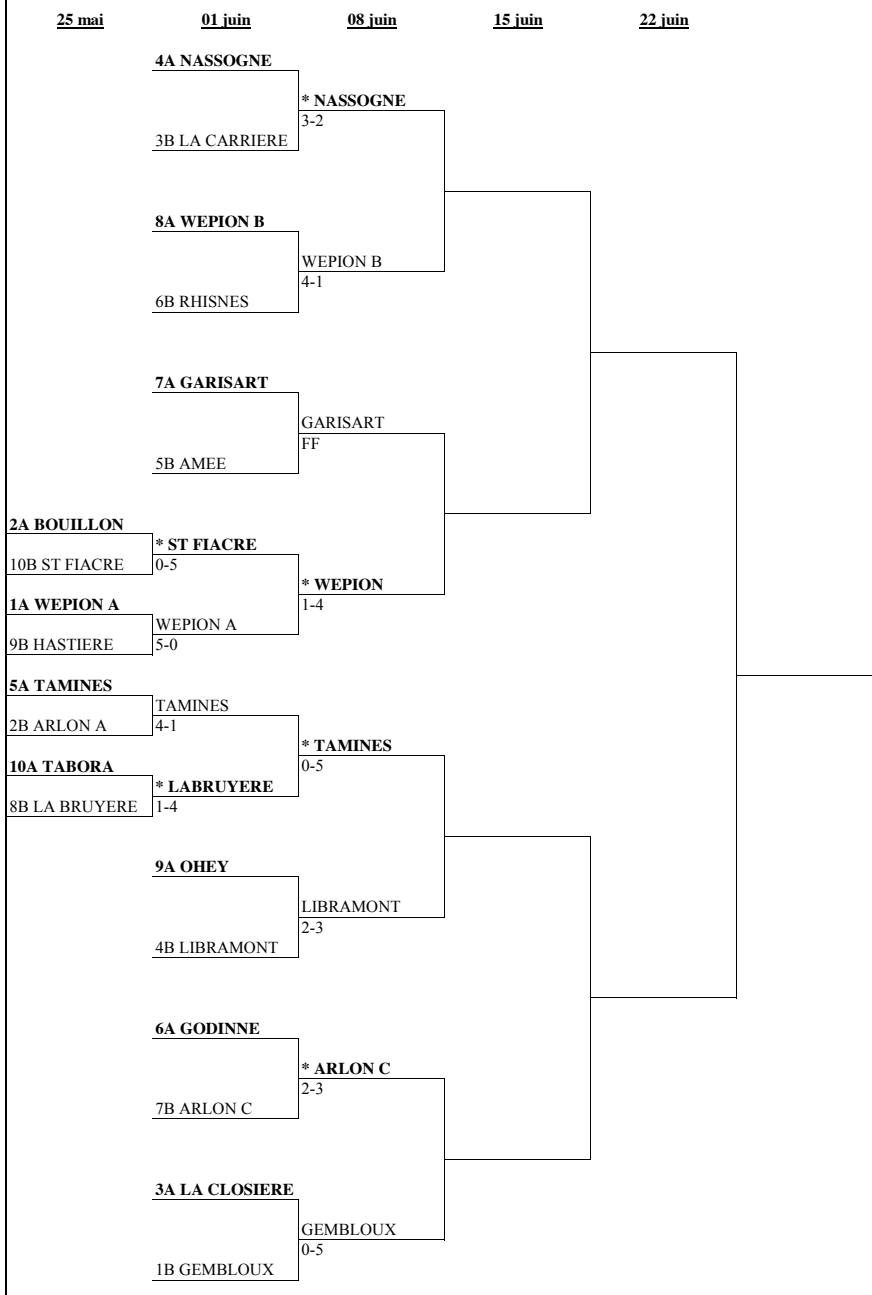

BOIS DU LOUP

5-3

6B RHISNES

DAMES VII

J.G 16 DIV II

J.G 16 DIV III

J.G 14 DIV II

25 mai