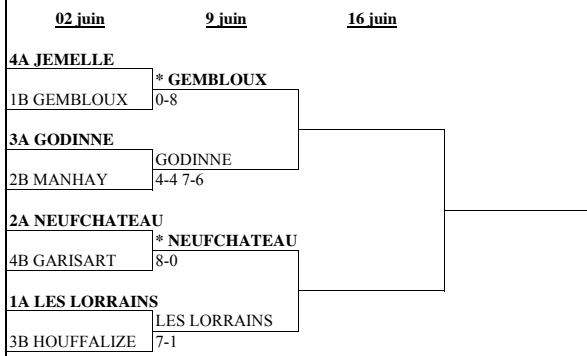

MESSIEURS VII (6/3)		
02 juin	9 juin	16 juin
4A BASTOGNE	* LES LORRAINS	
1B LES LORRAINS	5-7	
3A MUSSON	LA LIGNE	
2B LA LIGNE	3-9	
2A TABORA B	* HALANZY B	
4B HALANZY B	5-7	
1A TABORA A	TABORA A	
3B HALANZY A	12-0	

MESSIEURS II (4/2)		
02 juin	9 juin	
2A OHEY	* OHEY	
1B WALTZING	5-3	
1A GERONSART	GERONSART	
2B LA BRUYERE	4-4 7-6	

MESSEURS III (4/2)

MESSEURS IV (4/2)

MESSEURS V (4/2)

MESSEURS VI (4/2)

MESSEURS VII (4/2)