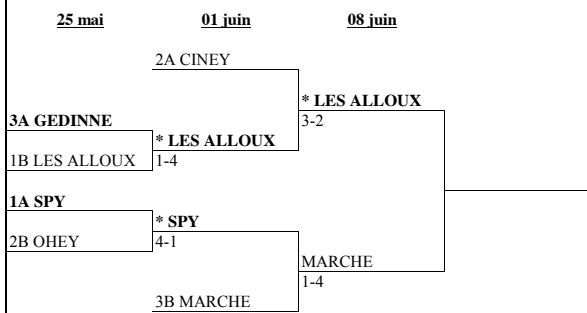

J.F. - 12 MID