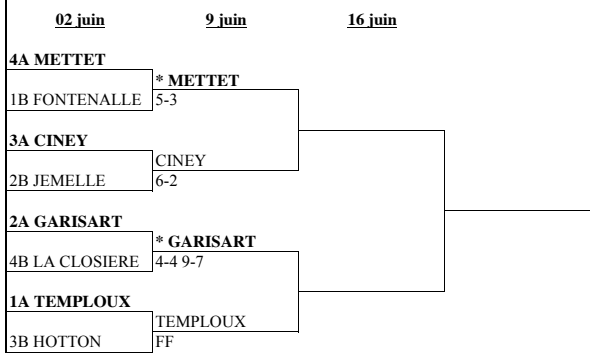

MESSIEURS VII (6/3)		
02 juin	9 juin	16 juin
4A BASTOGNE	* LES LORRAINS	
1B LES LORRAINS	5-7	
3A MUSSON	LA LIGNE	
2B LA LIGNE	3-9	
2A TABORA B	* HALANZY B	
4B HALANZY B	5-7	
1A TABORA A	TABORA A	
3B HALANZY A	12-0	

MESSIEURS II (4/2)		
02 juin	9 juin	
2A OHEY	* OHEY	
1B WALTZING	5-3	
1A GERONSART	GERONSART	
2B LA BRUYERE	4-4 7-6	

MESSEURS III (4/2)

MESSEURS IV (4/2)

MESSEURS V (4/2)

MESSEURS VI (4/2)

MESSEURS VII (4/2)