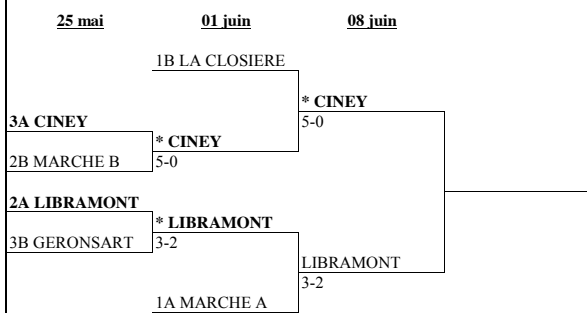

J.F. - 12 DIV II