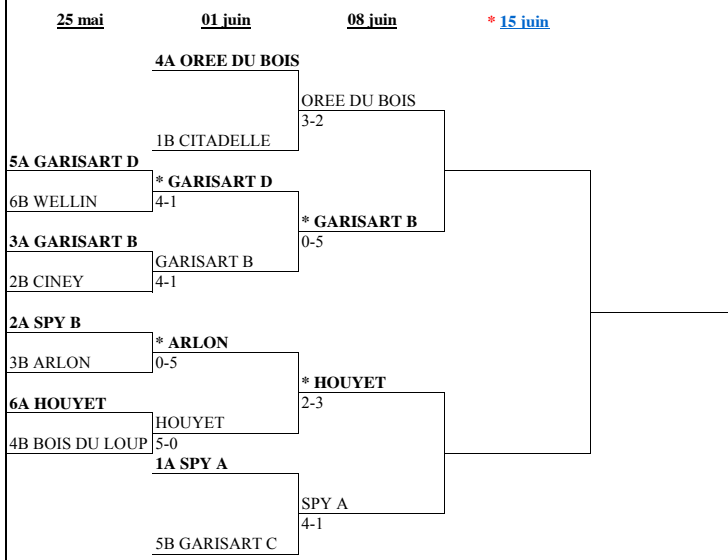

LES LORRAINS

4-1

1B GERONSART

J.G 12 DIV II

J.G. - 12 MID

*Avec l'accord des 2 capitaines, la journée du 15-06 peut être évitée et jouer la finale le 22-06.

**J.F. 16 DIV III**

J.F 14 DIV III * Avec l'accord des 2 capitaines, la journée du 15-06 peut être évitée et jouer la finale le 22-06.