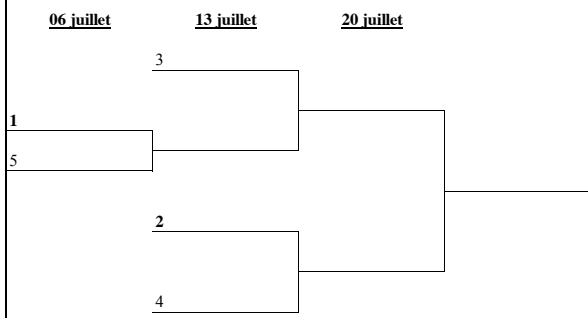

LES LORRAINS

4-1

1B GERONSART

J.G 12 DIV II

J.G. - 12 MID

*Avec l'accord des 2 capitaines, la journée du 15-06 peut être évitée et jouer la finale le 22-06.

**J.F. 16 DIV III**

J.F 14 DIV III * Avec l'accord des 2 capitaines, la journée du 15-06 peut être évitée et jouer la finale le 22-06.

J.F. - 12 DIV II

J.F. - 12 MID

J.G. 10 DIV I

J.F 10 DIV I

J.G. 9 DIV I

J.F 9 DIV I

MESSEURS 35 DIV I

MESSEURS 35 DIV II