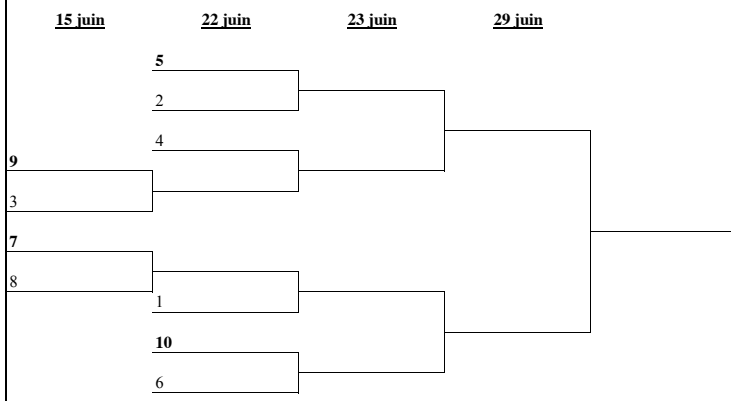

J.G. 10 DIV I