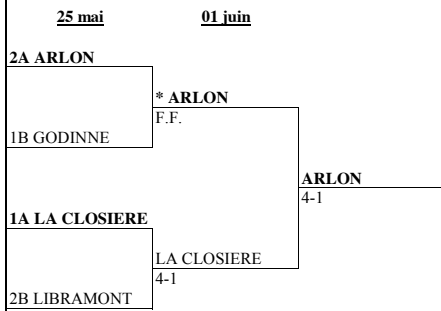

BOIS DU LOUP

5-3

6B RHISNES

DAMES VII

J.G 16 DIV II

J.G 16 DIV III

J.G 14 DIV II

25 mai

01 juin

1A CITADELLE

* CITADELLE

4-1

2B LES LORRAINS B

GARISART

2-3

2A GARISART