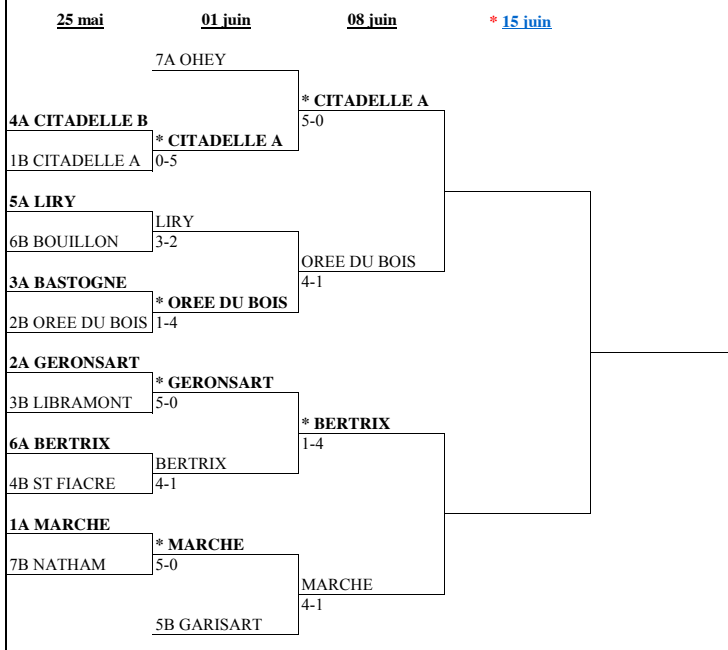

LES LORRAINS

4-1

1B GERONSART

J.G 12 DIV II

J.G. - 12 MID

*Avec l'accord des 2 capitaines, la journée du 15-06 peut être évitée et jouer la finale le 22-06.

**J.F. 16 DIV III**

J.F 14 DIV III * Avec l'accord des 2 capitaines, la journée du 15-06 peut être évitée et jouer la finale le 22-06.