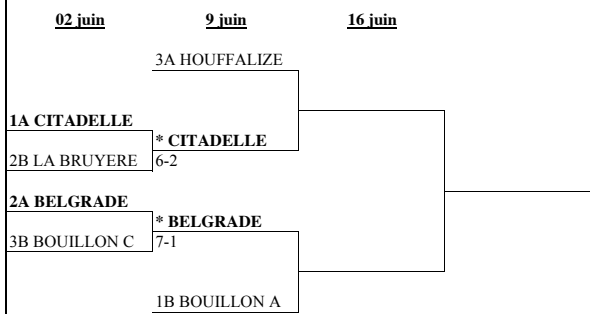

MESSEURS III (4/2)